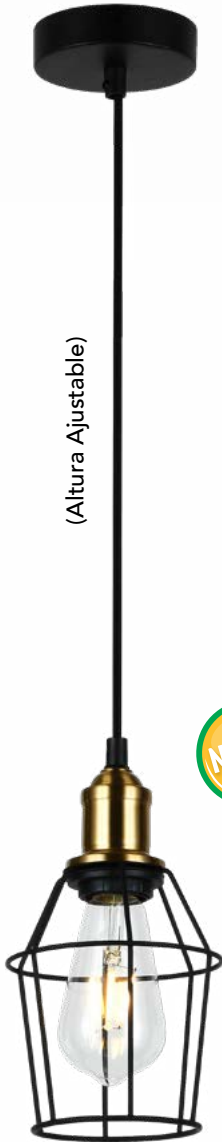

(Altura Ajustable)

17cm

17cm

1406-C

L 20 cm x A 120cm
60W Max. E26/E27
COLOR NEGRO + COBRE /
METÁLICA

Colgante Hexa

INCLUYE
FOCOS LED

INCLUYE
FOCO LED

3029-C

D 30cm x A 120cm
60W Max. E26/E27
COLOR NEGRO + COBRE /
METÁLICA

Colgante Movable

34cm

3029-3

D 30cm x A 120cm
3x60W Max. E26/E27
COLOR NEGRO + COBRE /
METÁLICA

Colgante Movable

Diseño accesible para todos

INCLUYE
FOCOS LED

INCLUYE
FOCO LED

INCLUYE
FOCO LED

(Altura Ajustable)

1037-C

D 13cm x A 120cm
60W Max. E26/E27
COLOR NEGRO + ANTIQUE /
METÁLICA

Colgante Lume

1037-1