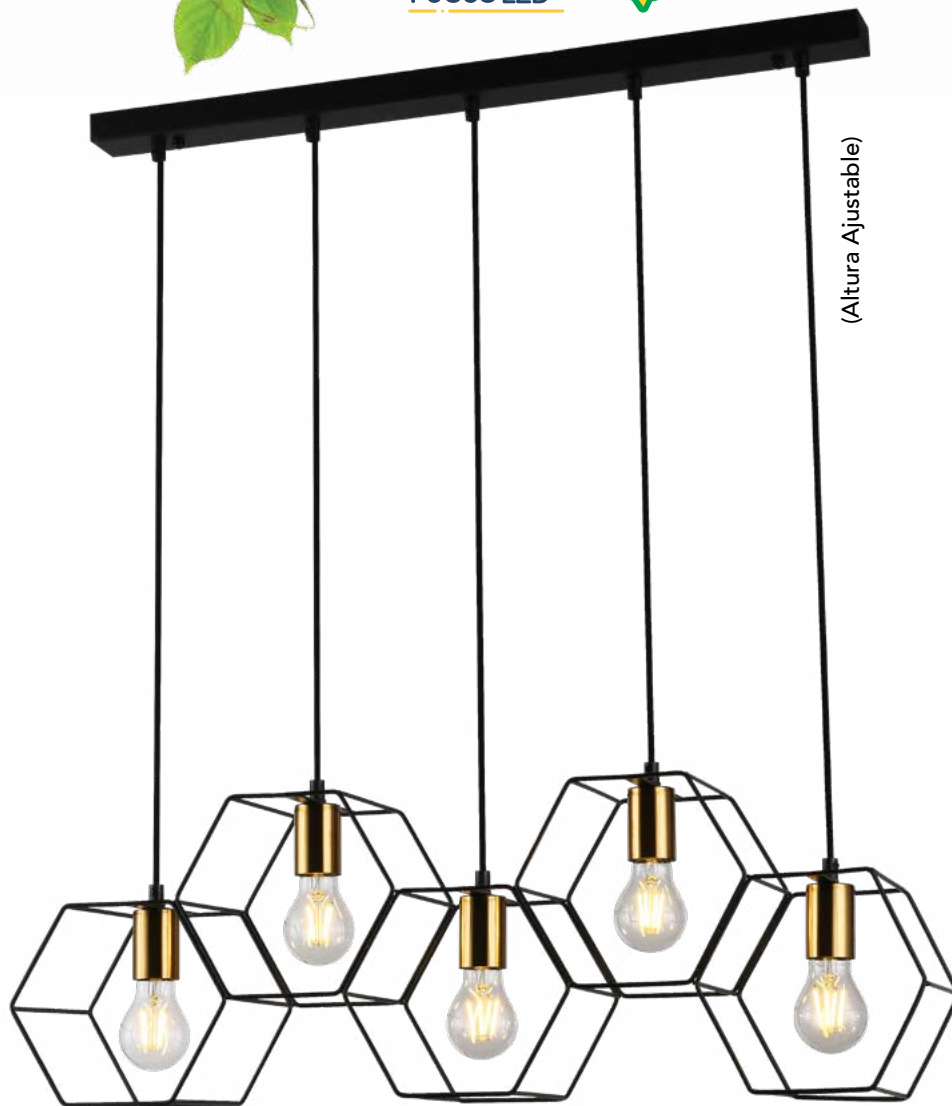

AMIGABLES CON
EL MEDIO AMBIENTE

INCLUYE
FOCOS LED

(Altura Ajustable)

20cm

1406-5

L 79cm x A 120cm
5x60W Max. E26/E27
COLOR NEGRO + COBRE /
METÁLICA

Colgante Hexa

INCLUYE
FOCO LED

(Altura Ajustable)

17cm

17cm

1406-C

L 20 cm x A 120cm
60W Max. E26/E27
COLOR NEGRO + COBRE /
METÁLICA

Colgante Hexa

INCLUYE
FOCOS LED

INCLUYE
FOCO LED