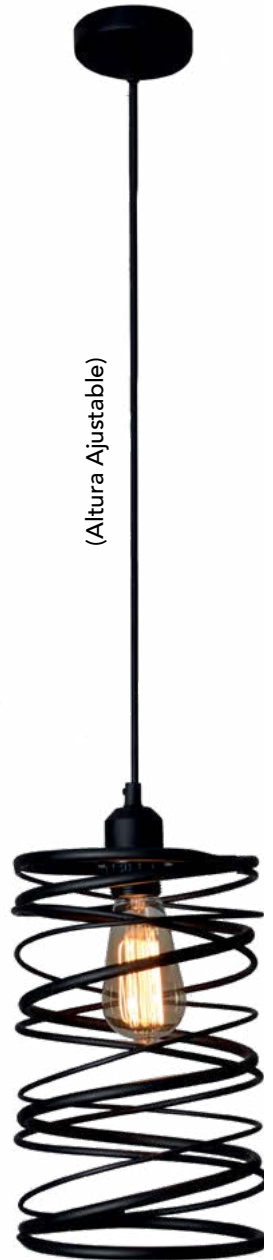

1220 N

D 20cm x A 120cm
60W Max. E26/E27
COLOR NEGRO /
METÁLICA

Colgante Eris