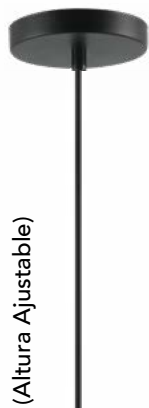

(Altura Ajustable)

5140 L/C

D 36cm x A 100cm
15W LED / 3000K
COLOR CROMO +
CRISTAL HUMO

Colgante Aro

(Altura Ajustable)

2030 L/AN

D 30cm x A 120cm
5W LED / 3000K
COLOR ORO ANTIQUE /
METÁLICA + CRISTAL
OPALINO

Colgante Luna

(Altura Ajustable)