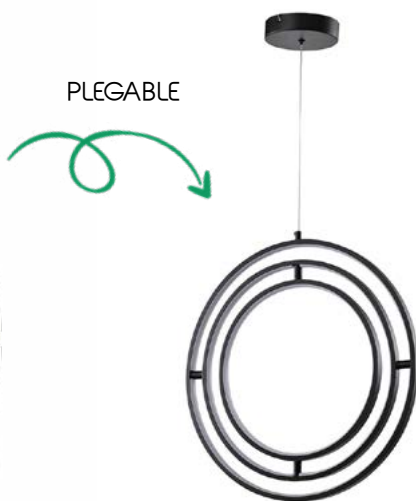

2/G[®]
ILUMINACIÓN

LUMINARIAS CON
LED  INTEGRADO

AMIGABLES CON
EL MEDIO AMBIENTE

2

4910 L/N

D 55cm x A 155 cm
30W LED / 3000K
COLOR NEGRO /
METÁLICA

Colgante Rio

(Altura Ajustable)

L 70cm x A 150 cm
45W LED / 3000K
COLOR NEGRO /
METÁLICA

Colgante Versa

Amigables con el medio ambiente

5028 L/N

D 41cm x A 41 cm
30W LED / 3000K
COLOR NEGRO /
METÁLICA

Colgante Versa

50cm

PLEGABLE

5022 L/N

D 50cm x A 120 cm
30W LED / 3000K
COLOR NEGRO /
METÁLICA

Colgante Versa

(Altura Ajustable)

2916 L/C

D 8cm / A 120cm
5W LED / 3000K
COLOR CROMO /
ACRÍLICO

Colgante Maya

LED