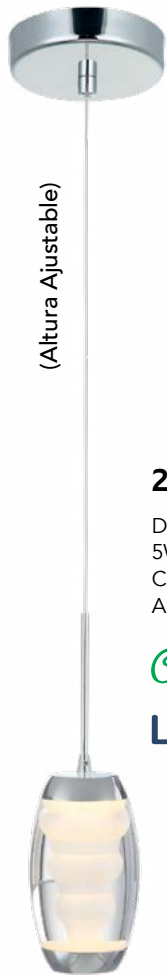

(Altura Ajustable)

2916 L/C

D 8cm / A 120cm
5W LED / 3000K
COLOR CROMO /
ACRÍLICO

Colgante Maya

LED