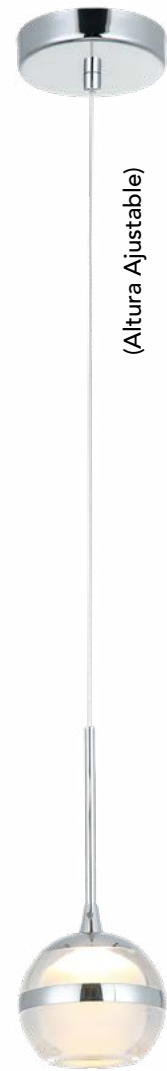

(Altura Ajustable)