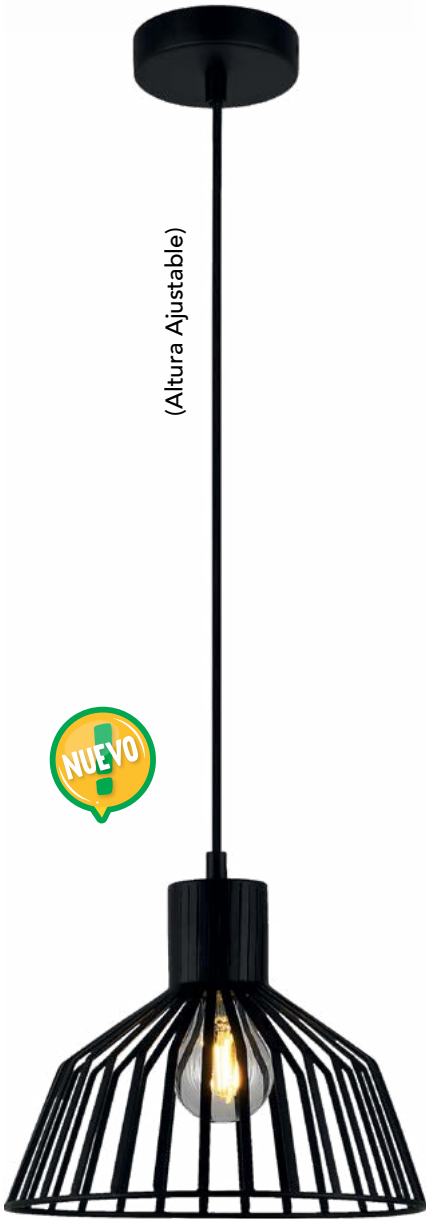

D 45cm x A 120cm
60W E26 / E27
COLOR NEGRO /
METÁLICA

Colgante Cosmo

1220 N

D 20cm x A 120cm
60W Max. E26/E27
COLOR NEGRO /
METÁLICA

Colgante Eris

INCLUYE
FOCO Vintage

INCLUYE FOCO
Vintage LED

1235 N

D 25cm x A 120cm
60W Max. E26/E27
COLOR NEGRO /
METÁLICA

Colgante Ara

INCLUYE FOCO
Vintage LED

1225 N

D 25cm x A 120cm
60W Max. E26/E27
COLOR NEGRO /
METÁLICA

Colgante Ara

1245 N

D 25cm x A 120cm
60W Max. E26/E27
COLOR NEGRO /
METÁLICA