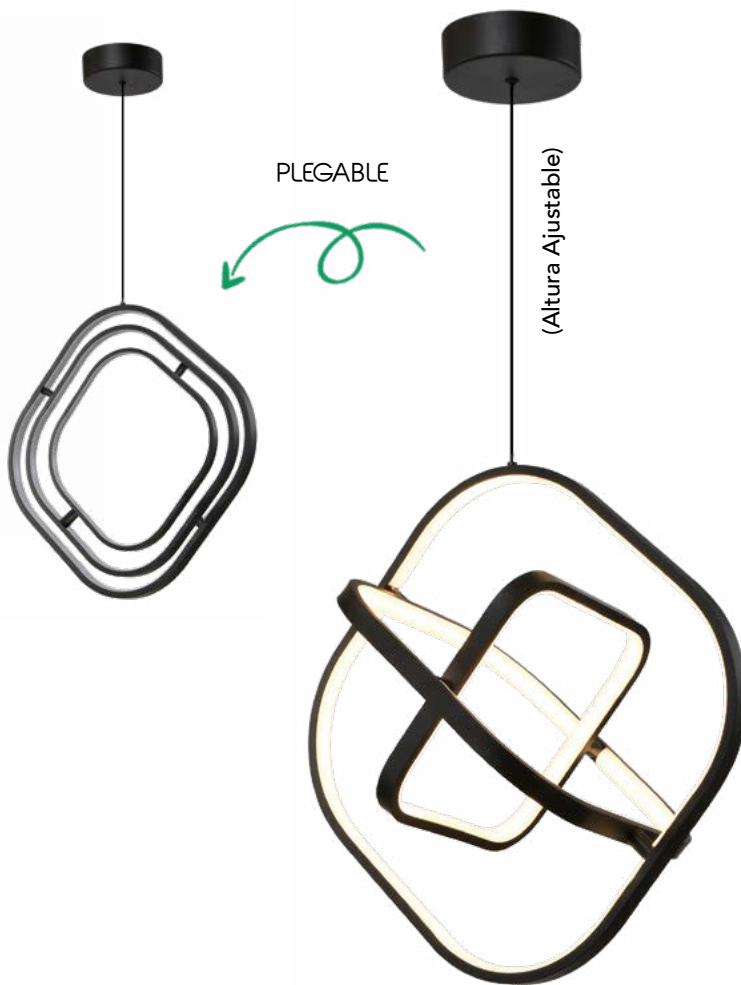

2/G[®]
ILUMINACIÓN

LUMINARIAS CON
LED  INTEGRADO

AMIGABLES CON
EL MEDIO AMBIENTE

2

4910 L/N

D 55cm x A 155 cm
30W LED / 3000K
COLOR NEGRO /
METÁLICA

Colgante Rio

(Altura Ajustable)

L 70cm x A 150 cm
45W LED / 3000K
COLOR NEGRO /
METÁLICA

Colgante Versa

Amigables con el medio ambiente

5028 L/N

D 41cm x A 41 cm
30W LED / 3000K
COLOR NEGRO /
METÁLICA

Colgante Versa

50cm

PLEGABLE

5022 L/N

D 50cm x A 120 cm
30W LED / 3000K
COLOR NEGRO /
METÁLICA

Colgante Versa

(Altura Ajustable)

2916 L/C

D 8cm / A 120cm
5W LED / 3000K
COLOR CROMO /
ACRÍLICO

Colgante Maya

LED

(Altura Ajustable)

2916 L/3

D 30cm / A 120cm
3x5W LED / 3000K
COLOR CROMO /
ACRÍLICO

Colgante Maya

LED

(Altura Ajustable)

2916 L/1

L 12cm / A 18cm
5W LED / 3000K
COLOR CROMO /
ACRÍLICO