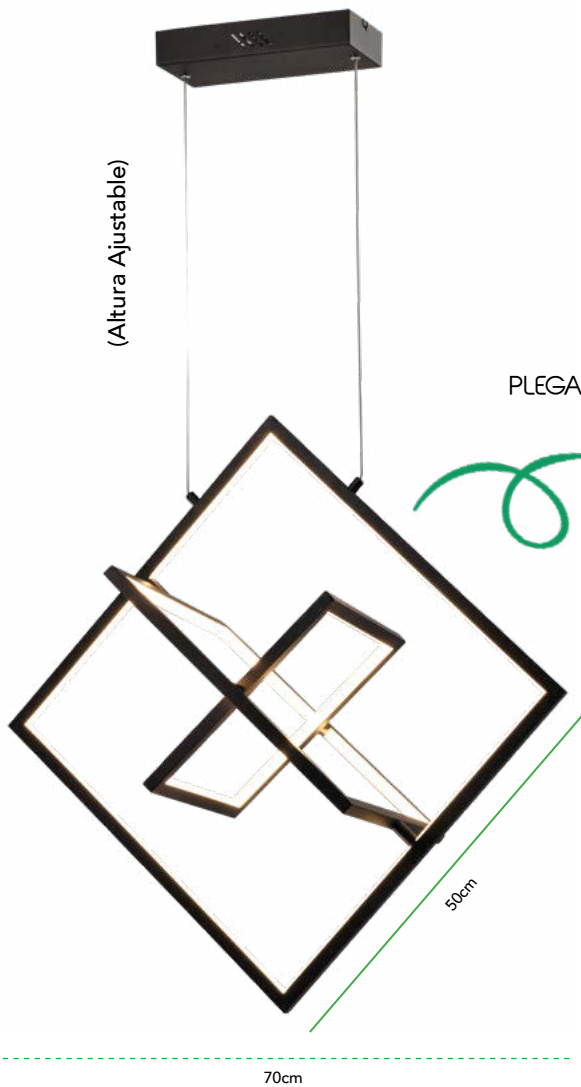

2/G[®]
ILUMINACIÓN

LUMINARIAS CON
LED  INTEGRADO

AMIGABLES CON
EL MEDIO AMBIENTE

2

4910 L/N

D 55cm x A 155 cm
30W LED / 3000K
COLOR NEGRO /
METÁLICA

Colgante Rio

(Altura Ajustable)

55cm

5026 L/N

L 50cm x A 120 cm
45W LED / 3000K
COLOR NEGRO /
METÁLICA

Colgante Versa

50cm

70cm

50cm

5024 L/N

L 70cm x A 150 cm
45W LED / 3000K
COLOR NEGRO /
METÁLICA

Colgante Versa

Amigables con el medio ambiente

5028 L/N

D 41cm x A 41 cm
30W LED / 3000K
COLOR NEGRO /
METÁLICA

Colgante Versa

50cm

PLEGABLE

5022 L/N

D 50cm x A 120 cm
30W LED / 3000K
COLOR NEGRO /
METÁLICA

Colgante Versa

(Altura Ajustable)

2916 L/C

D 8cm / A 120cm
5W LED / 3000K
COLOR CROMO /
ACRÍLICO

Colgante Maya

LED