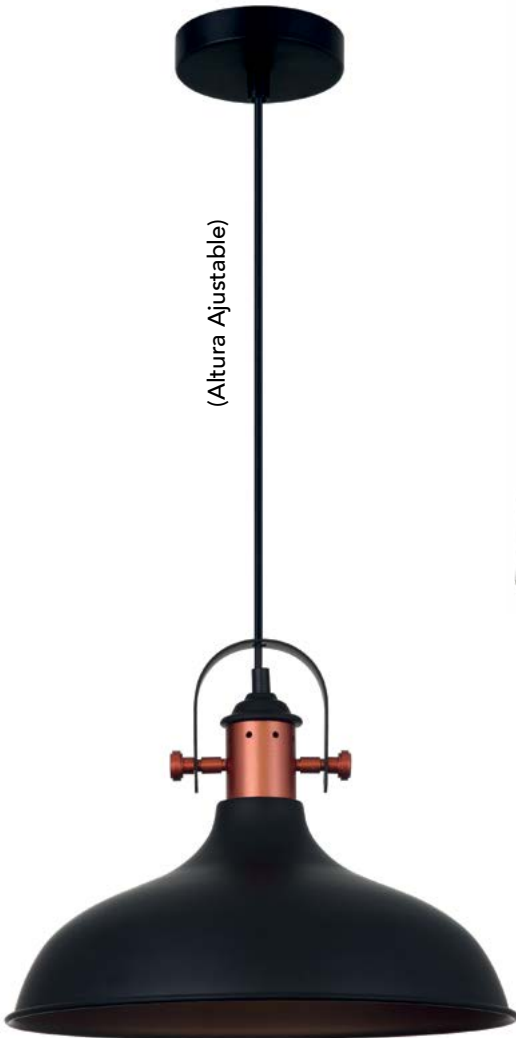

Colgante Altair

INCLUYE
FOCOLED

(Altura Ajustable)

1025 N

D 25cm x A 120cm
60W E26 / E27
COLOR NEGRO /
METÁLICA

Colgante Enok

(Altura Ajustable)

3460 N

D 36cm x A 120cm
60W E26 / E27
COLOR NEGRO + COBRE /
METÁLICA

Colgante Alioth

(Altura Ajustable)

6330 N

D 30cm / A 120cm
60W E26 / E27
COLOR NEGRO + COBRE /
METÁLICA

Colgante Leinya

Diseño accesible para todos

INCLUYE
FOCO *Vintage*

(Altura Ajustable)

2218 N

L 29cm x A 120cm
60W E26 / E27
COLOR NEGRO /
METÁLICA

Colgante Eris

(Altura Ajustable)

1230 N

D 30cm x A 120cm
60W E26 / E27
COLOR NEGRO /
METÁLICA