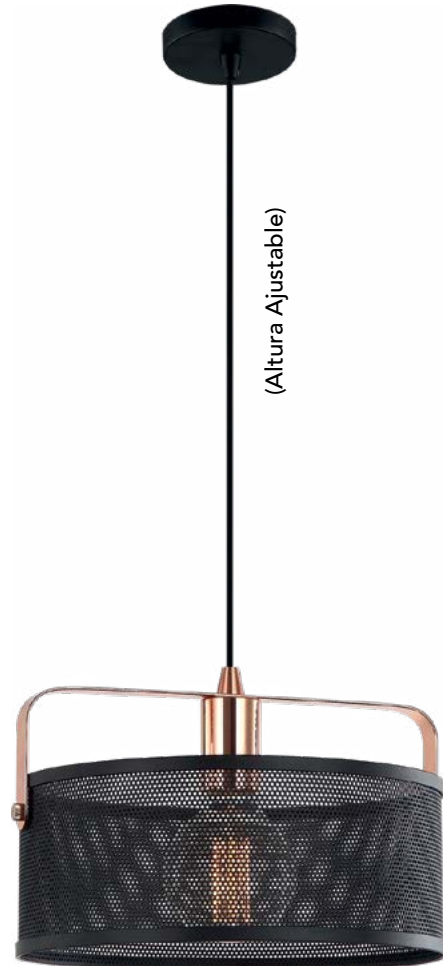

Colgante Altair

INCLUYE
FOCOLED

(Altura Ajustable)

1025 N

D 25cm x A 120cm
60W E26 / E27
COLOR NEGRO /
METÁLICA

Colgante Enok

(Altura Ajustable)

3460 N

D 36cm x A 120cm
60W E26 / E27
COLOR NEGRO + COBRE /
METÁLICA

Colgante Alioth

(Altura Ajustable)

6330 N

D 30cm / A 120cm
60W E26 / E27
COLOR NEGRO + COBRE /
METÁLICA

Colgante Leinya

Diseño accesible para todos