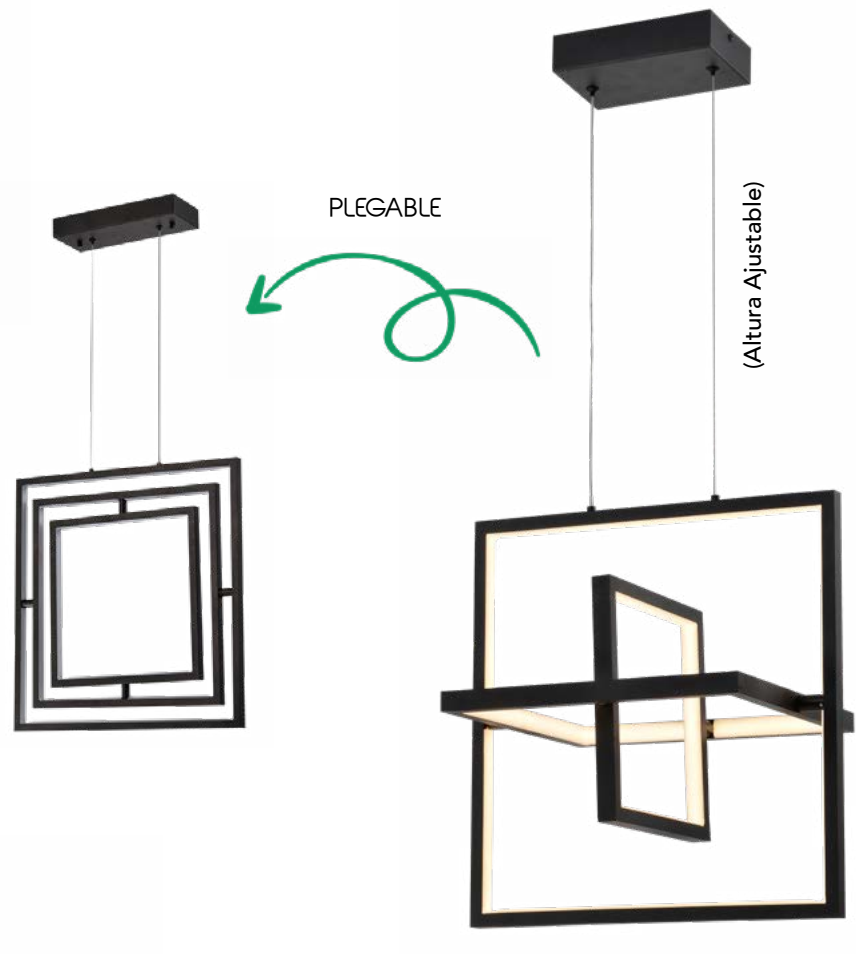

2/G[®]
ILUMINACIÓN

LUMINARIAS CON
LED  INTEGRADO

AMIGABLES CON
EL MEDIO AMBIENTE

2

4910 L/N

D 55cm x A 155 cm
30W LED / 3000K
COLOR NEGRO /
METÁLICA

Colgante Rio

(Altura Ajustable)

55cm

5026 L/N

L 50cm x A 120 cm
45W LED / 3000K
COLOR NEGRO /
METÁLICA

Colgante Versa

50cm

70cm

50cm

5024 L/N

L 70cm x A 150 cm
45W LED / 3000K
COLOR NEGRO /
METÁLICA

Colgante Versa

Amigables con el medio ambiente

5028 L/N

D 41cm x A 41 cm
30W LED / 3000K
COLOR NEGRO /
METÁLICA

Colgante Versa

50cm

PLEGABLE