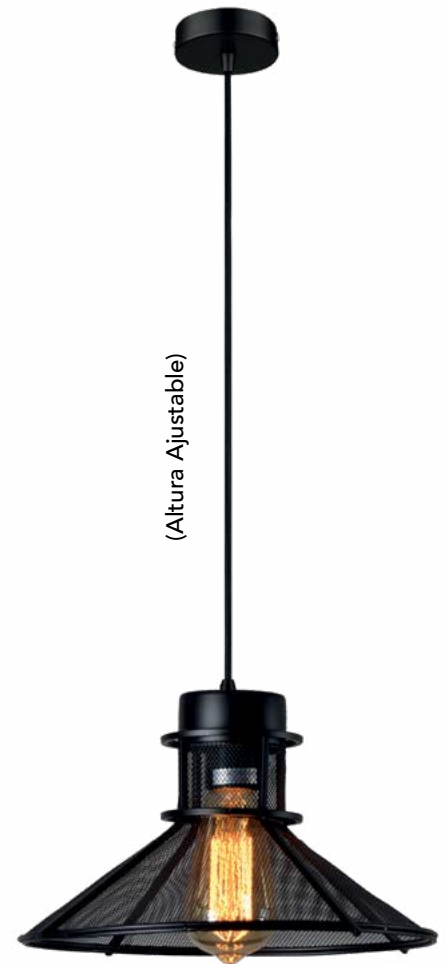

4518 N

D 20cm x A 120cm
60W Max. E26/E27
COLOR NEGRO /
METÁLICA + SOGA

Colgante Ara

3051 N

D 30cm x A 120cm
60W Max. E26/E27
COLOR NEGRO + CROMO
+ ORO / METÁLICA

Colgante Atomo

INCLUYE
FOCO Vintage

4590 N